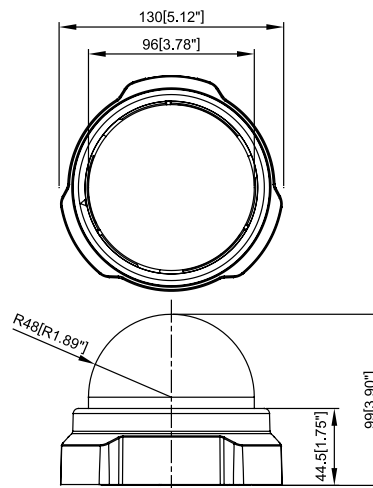

## DIMENSION DIAGRAM

Unit: mm [inch]

Distribué par :

**EGSI.fr**  
SECURITE

266, avenue Daumesnil  
75012 PARIS  
Tél: 01 46 58 83 00  
Fax: 01 46 58 86 00